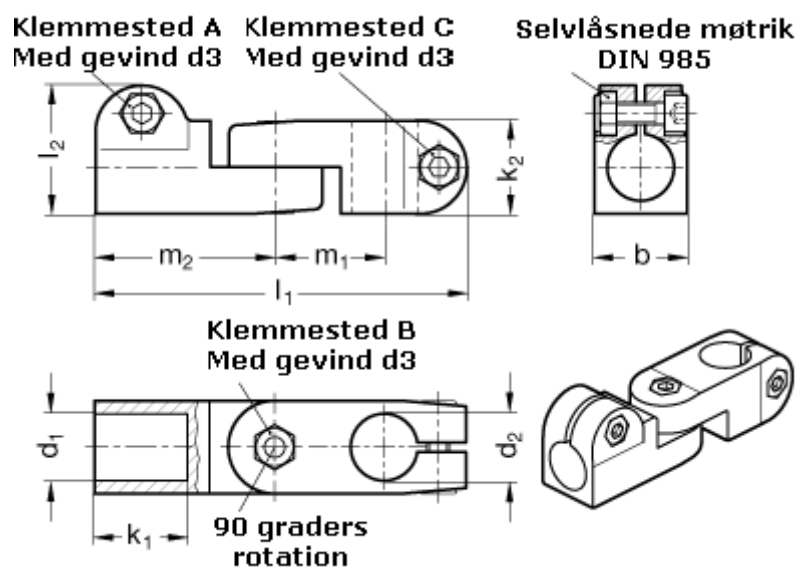

Varenummer: 20283B12B182BL
Beskrivelse: E+G laskeforbindelse
GN283-B12-B18-2-BL

Mål

b = 25	m1 = 29.5
d1 = B12	m2 = 48.5
d2 = B18	
d3 = M 6	
k1 = 25	
k2 = 25	
l1 = 100	
l2 = 34.5	